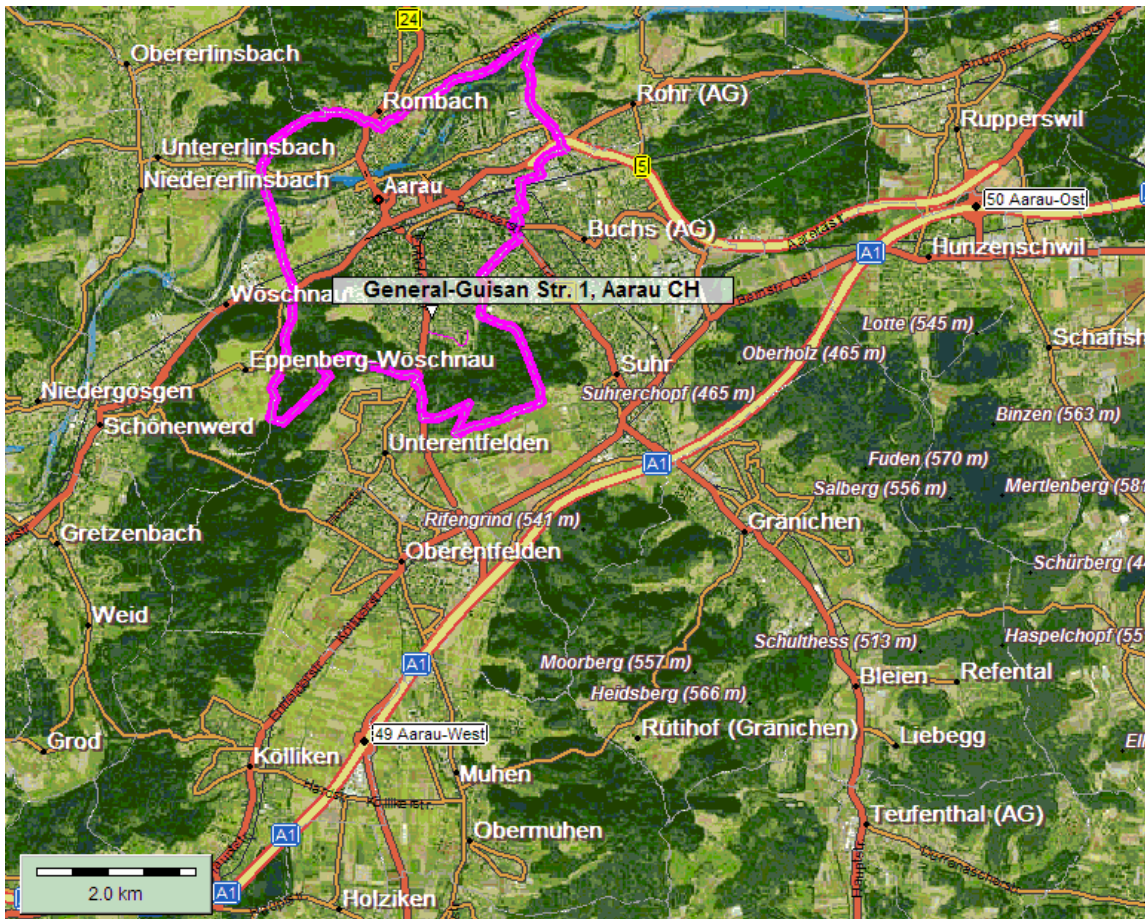

Grosser Lagerverkauf

Alle Stoffe müssen weg!

Anfahrtsplan

Mit dem Bus: Buslinie 5 + 7, Haltestelle Käfergrund (Goldern)

Mit dem Auto: - von Aarau aus Richtung Entfelden
- von Entfelden bei Ortstafel Aarau links
abbiegen

von Aarau Stadt, A1 Ausfahrt Aarau Ost, Zürich

von Entfelden,
Bern, Luzern, A1
Ausfahrt Aarau West

STOFFZENTRALE Versand

Hobbytex AG
General-Guisan-Strasse 1
5000 Aarau
062-824 40 00