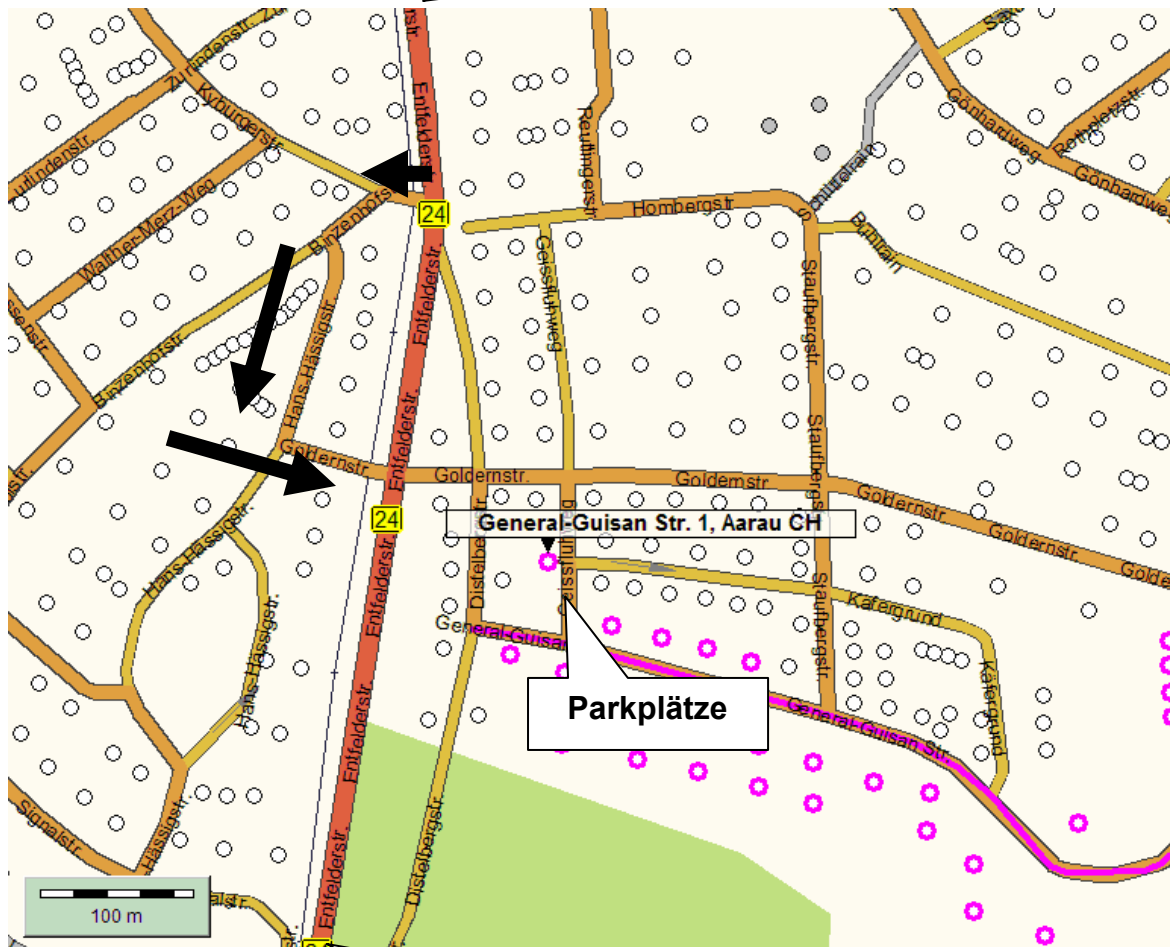

Grosser Lagerverkauf

Alle Stoffe müssen weg!

Anfahrtsplan

Mit dem Bus: Buslinie 5 + 7, Haltestelle Käfergrund (Goldern)

Mit dem Auto: - von Aarau aus Richtung Entfelden
- von Entfelden bei Ortstafel Aarau links
abbiegen

von Aarau Stadt, A1 Ausfahrt Aarau Ost, Zürich

von Entfelden,
Bern, Luzern, A1
Ausfahrt Aarau West

STOFFZENTRALE Versand

Hobbytex AG
General-Guisan-Strasse 1
5000 Aarau
062-824 40 00